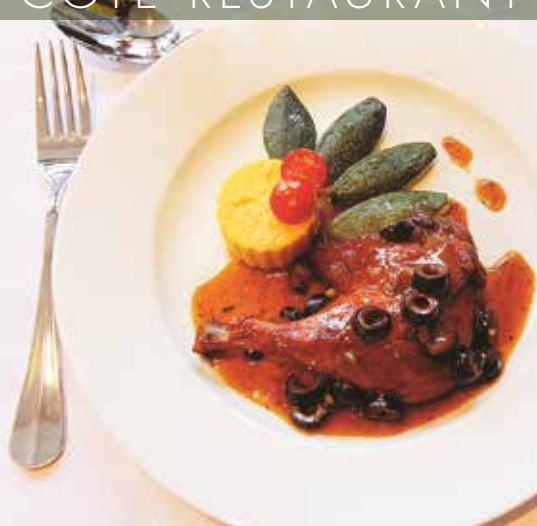

Les Tables de la Fontaine

CÔTÉ RESTAURANT

L'accueil et le service sont, aux **Tables de la Fontaine** plus qu'ailleurs, un gage de respect et d'attention, de ceux que l'on porte à ses hôtes et à leur satisfaction. Dans un **décor cosy**, nous vous proposons une cuisine élégante et savoureuse.

À partir de **produits de saison**, le chef élabore un menu du jour où la **créativité et le goût** se conjuguent avec simplicité et harmonie. Le restaurant peut être privatisé sur demande. Les repas de groupe sont possibles sur réservation.

- **Capacité** : 60 places
- **Grande terrasse ombragée**
- **Ouvert** tous les jours (en semaine) de **12h30 à 14h30**